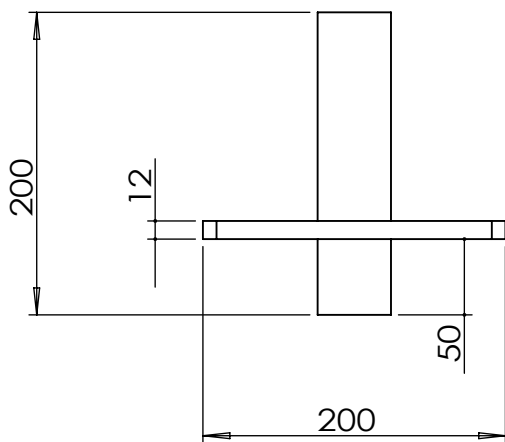

# 軽量ジャッキアダプター

[M027]

耐荷重は  
下記ジャッキの性能に依存します。

市販短管用ジャッキベース