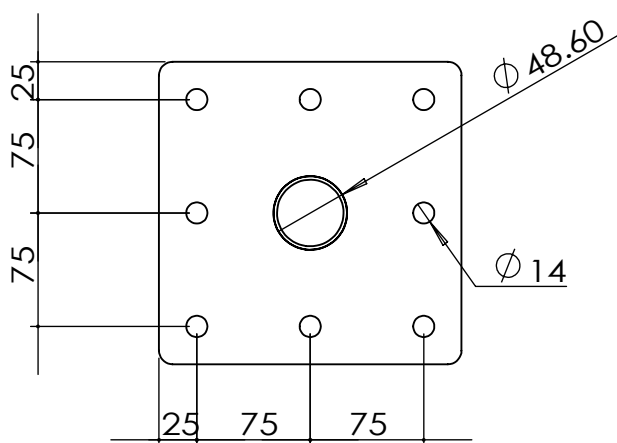

# 軽量ジャッキアダプター

[M027]

耐荷重は  
下記ジャッキの性能に依存します。

市販短管用ジャッキベース